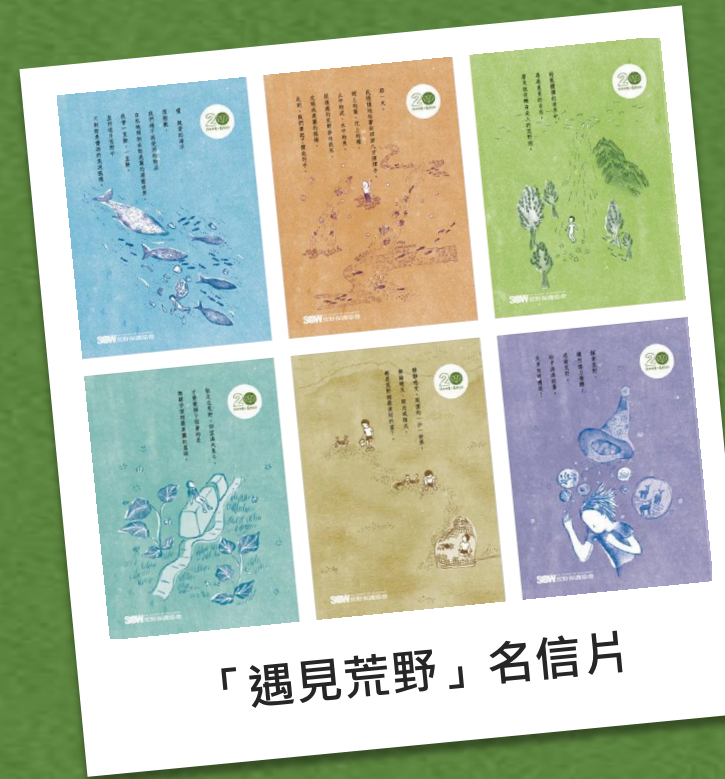

萍水相逢鬥相報7

<http://annual.sow.org.tw>

探索荒野DM(正面)

探索荒野DM(背面)

創會至今，荒野在全臺各地已成立11個分會，就近服務會員、辦理講座及培訓課程，並深入了解當地自然環境與面臨的問題。因應當地風情與特色，各分會逐漸發展出獨特的工作假期或自然體驗活動，引領一般民眾親近土地。親手寫下、畫出自己貼近自然的經驗，**探索荒野**，也探索個人與大地的感情。11個分會紀念印章，紀念11次充滿驚喜與感動的旅程。**9/10起**，「分會紀念章」、「探索荒野DM」於各分會登場。

「遇見荒野」明信片

用心，書寫生命—— 荒野的孩子

在心中埋下一顆愛惜大地的種子，有一天它會萌芽茁壯，開枝散葉，成為守護棲地的力量。荒野保護協會20週年紀念創作書籍《荒野的孩子》，分享20個孩子、20個家庭的故事，傳遞荒野的愛與傳奇。歡迎至荒野環保市集購買，定價 NT\$200；搭配「遇見荒野」明信片組合價 NT\$350。[了解更多](#)

「2015棲地守護研討會」講師簡報開放下載！從都市公園生態化運動、河川流域溼地生態守護，一直到以棲地保育為目的之友善農耕，透過眾講師自身經驗與專業知識的分享，重新檢視自己在棲地守護的道路上，還有哪些可以努力的地方。[了解更多](#)